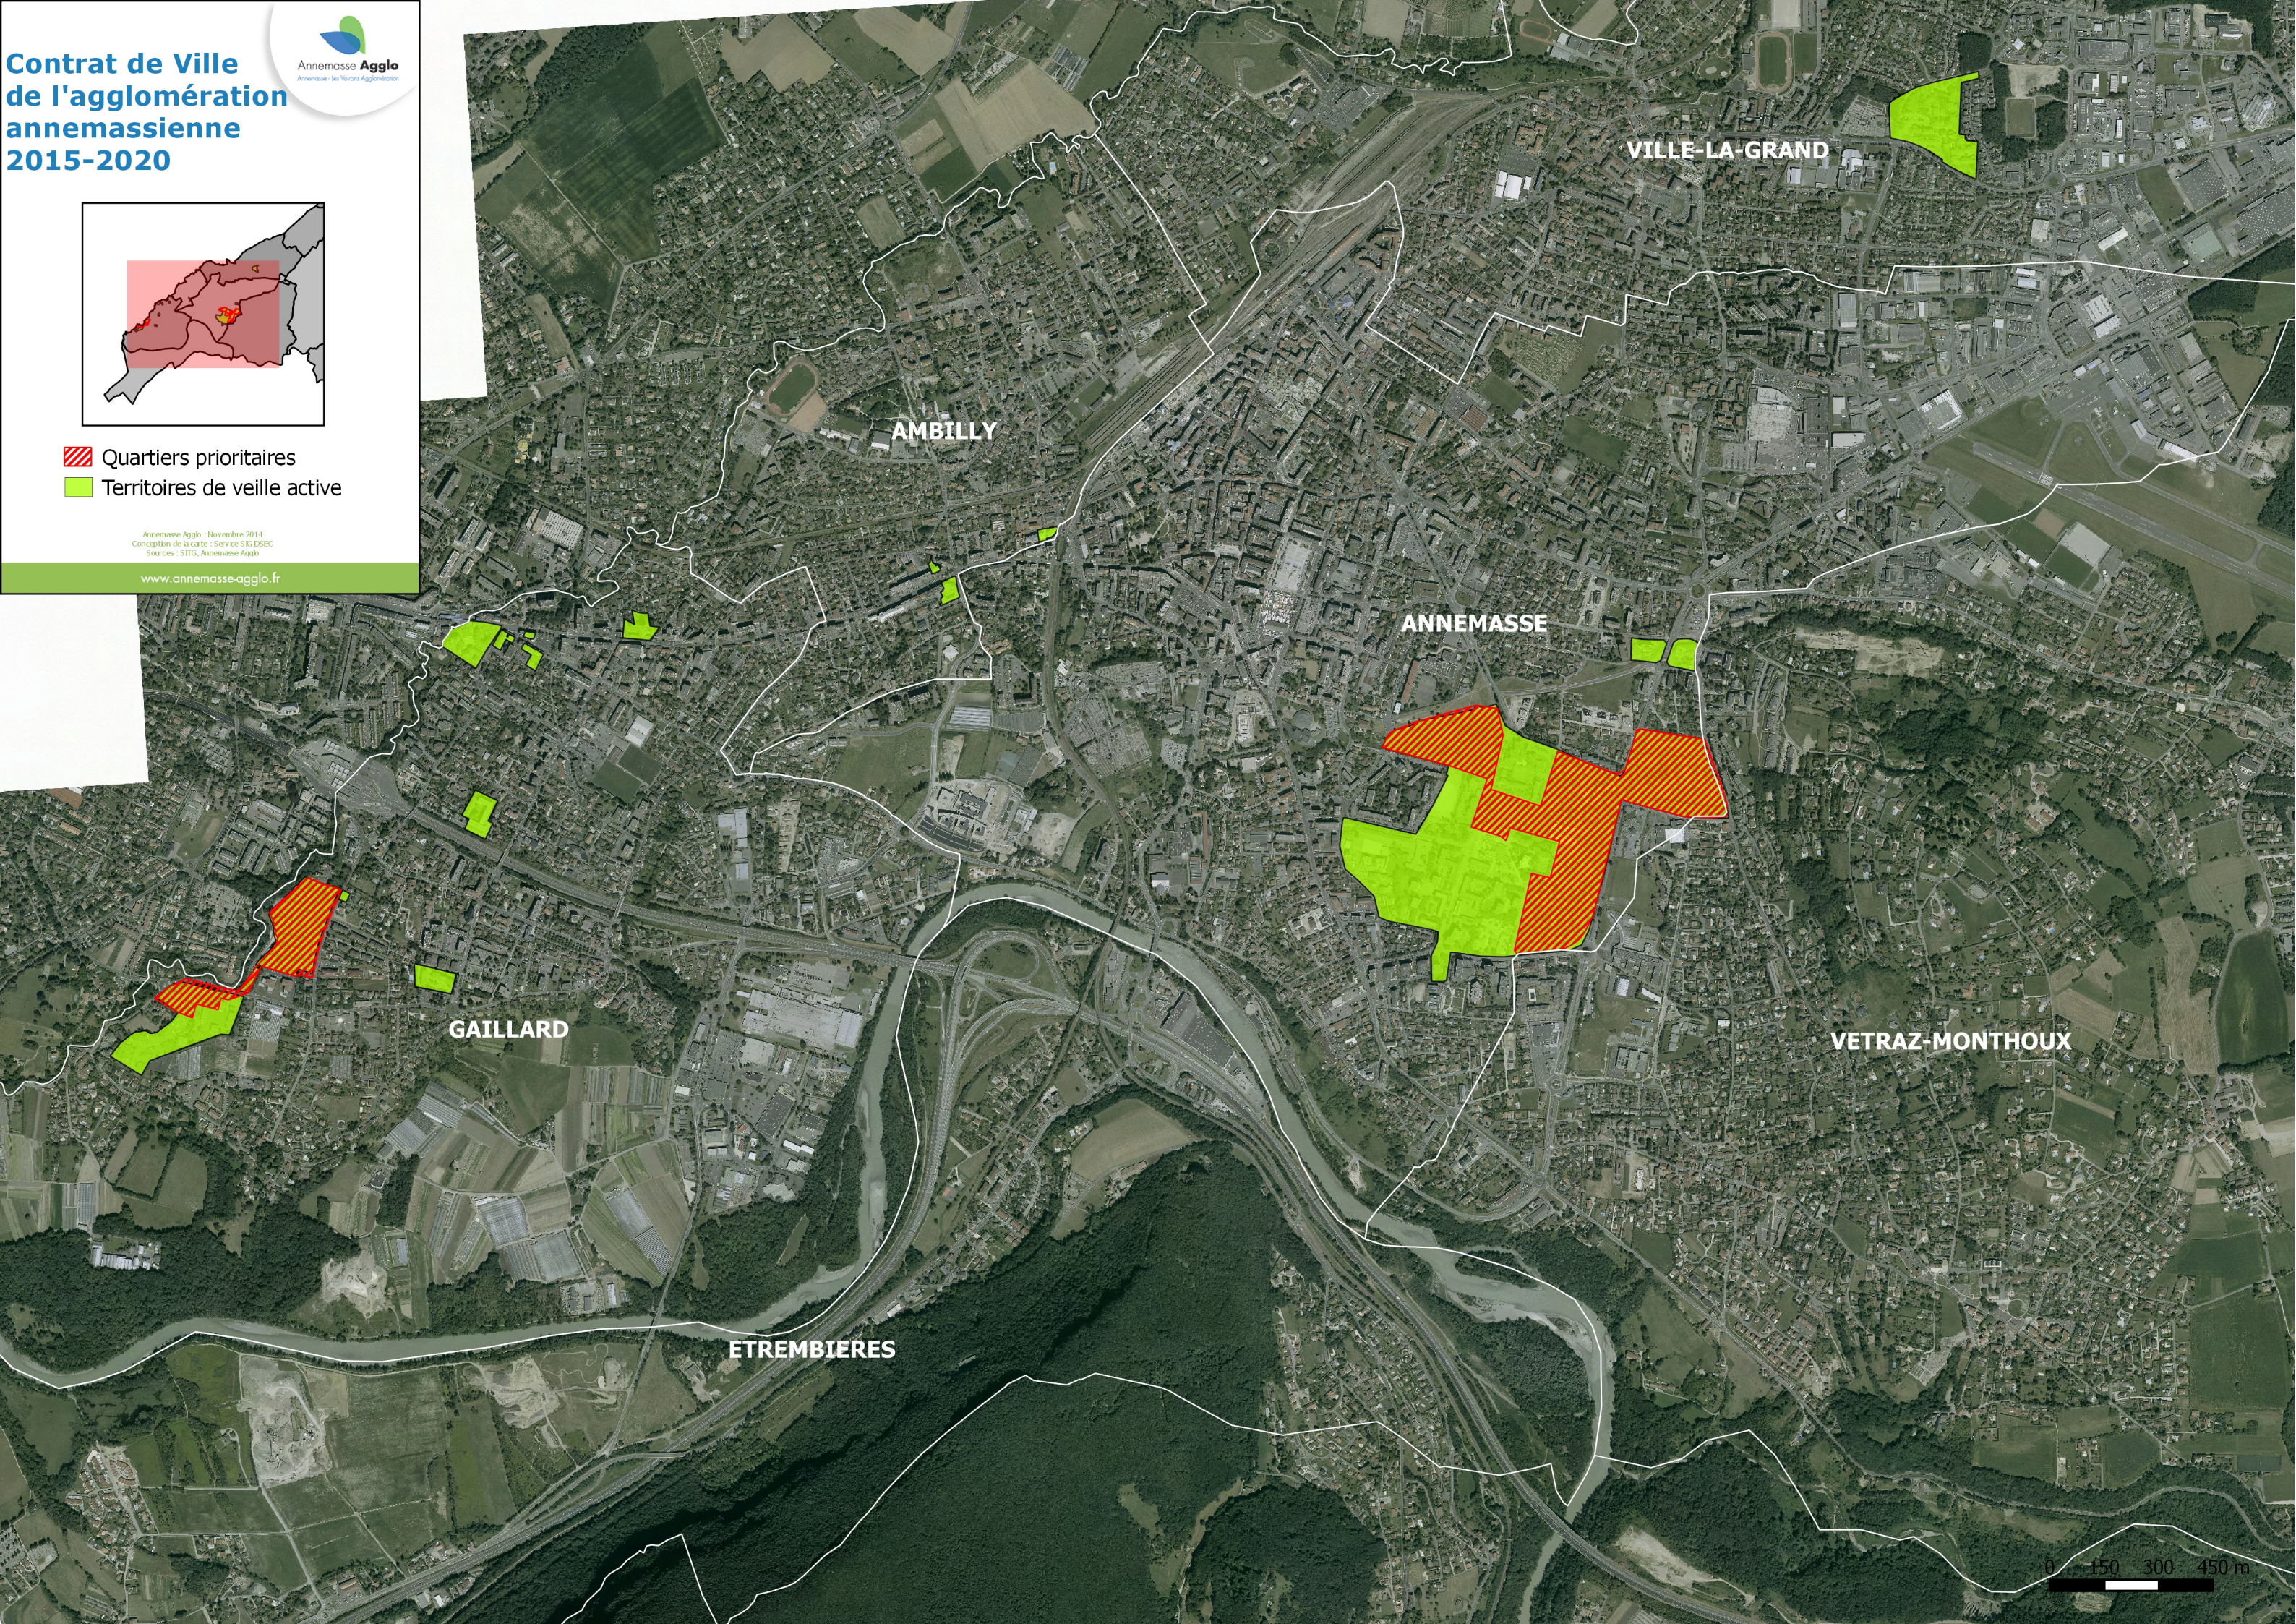

- Quartiers prioritaires
- Territoires de veille active

www.annemasse-agglo.fr